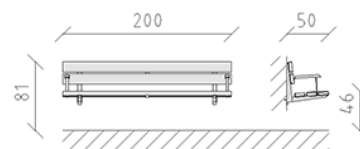

# Banc de parc montage mural Sederò pin

Article 83130

Banc de parc en pin suisse imprégné sous pression, longueur 200 cm, avec dossier et accoudoirs, structure en acier galvanisé à chaud.

**CHF 1'140.-**

(hors TVA)

	Dimensions de l'appareil	200 x 50 x 81 cm
	l'élément le plus lourd	37 kg
	Le plus grand élément	200 x 50 x 50 cm
	Temps de montage	1 h
	Monteurs	2

**buwli**  
Au coeur du jeu