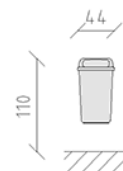

# Corbeille à déchets polyéthylène

Article 86640

Corbeille à papier en polyéthylène, taille 44 cm, capacité 50 l, coloris gris noir RAL 7021, modèle mural.

**CHF 255.-**

(hors TVA)

	Dimensions de l'appareil	44 x 39 x 110 cm
	l'élément le plus lourd	5 kg
	Le plus grand élément	80 x 30 x 44 cm
	Temps de montage	1 h
	Monteurs	1