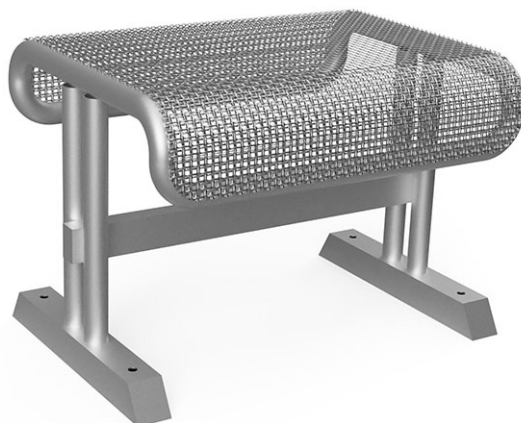

# Banc de parc en treillis d'acier

Article 00001

Banc de parc en treillis d'acier, longueur 60 cm, sans dossier, construction en acier galvanisé à chaud.

**CHF 470.-**

**CHF 250.-**

(hors TVA)

	Dimensions de l'appareil	60 x 47 x 43 cm
	l'élément le plus lourd	20 kg
	Le plus grand élément	60 x 43 x 43 cm
	Temps de montage	1 h
	Monteurs	2

**buurli**  
Au coeur du jeu