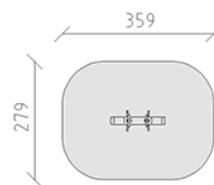

Jeux à ressort double

Ligne du dispositif Robinie

Article 52108

Jeux à ressort double en bois robinier meulé et non traité, avec pied galvanisé à chaud et ressort peint en noir, profondeur de montage minimum 50 cm.

CHF 1'915.-

(hors TVA)

	Groupe d'âge	3+
	Dimensions de l'appareil	129 x 49 x 86 cm
	Espace requis	359 x 279 cm
	Surface d'impact	9.2 m ²
	Hauteur de chute	60 cm
	l'élément le plus lourd	60 kg
	Le plus grand élément	130 x 50 x 140 cm
	Fondations	1
	Béton	0.15 m ³
	Temps de montage	1 h
	Monteurs	2