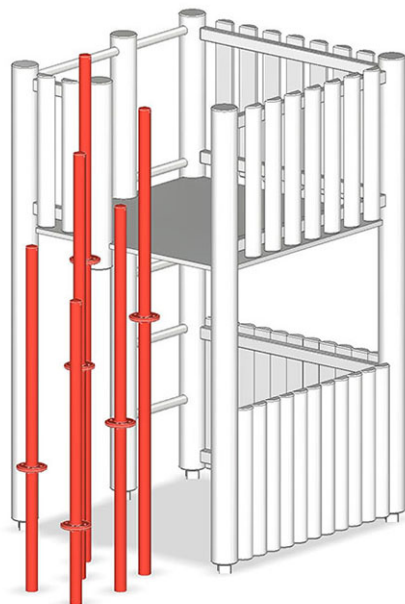

Forêt de perches

Article A-01-040

Forêt de perches galvanisé à chaud, avec disques en polyéthylène, couleur noir.

PH = Hauteur de plate-forme

CHF 1'800.-
(hors TVA)

buerli
Au coeur du jeu

+41 41 925 14 00
info@buerli.swiss