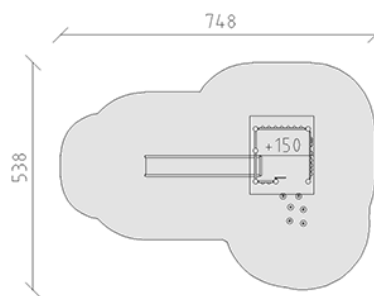

Ensemble de jeux

Ligne du dispositif Rundholz

Article 28115

Ensemble de jeux en bois de pin Suisse collé et imprégné sous pression, hauteur de plate-forme 150 cm, avec toit de à deux versants, forêt de perches, mur d'escalade alpin et toboggan en polyester vert/vert, pour profondeur de montage minimum 50 cm.

CHF 9'030.-

(hors TVA)

	Groupe d'âge	3+
	Dimensions de l'appareil	401 x 261 x 350 cm
	Espace requis	748 x 538 cm
	Surface d'impact	29,5 m ²
	Hauteur de chute	150 cm
	l'élément le plus lourd	290 kg
	Le plus grand élément	350 x 190 x 155 cm
	Temps de montage	2 h
	Monteurs	2