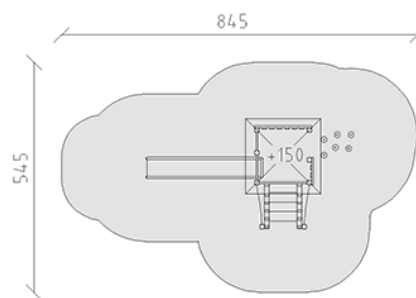

Ensemble de jeux

Ligne du dispositif Kantholz

Article 33350

Ensemble de jeux en bois de pin Suisse collé et imprégné sous pression, hauteur de plate-forme 150 cm, avec toit de pyramide, montée combinée, forêt de perches et toboggan en polyester gris/anthracite, pour profondeur de montage minimum 50 cm.

CHF 9'755.-

(hors TVA)

	Groupe d'âge	3+
	Dimensions de l'appareil	495 x 261 x 368 cm
	Espace requis	845 x 545 cm
	Surface d'impact	33,3 m ²
	Hauteur de chute	150 cm
	l'élément le plus lourd	315 kg
	Le plus grand élément	365 x 180 x 180 cm
	Temps de montage	4.5 h
	Monteurs	2