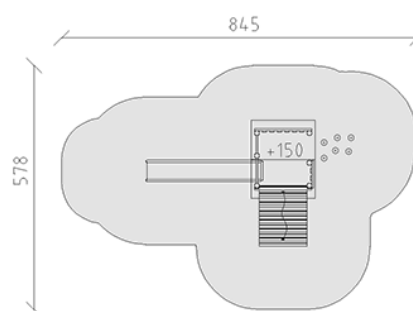

Ensemble de jeux bois/aluminium

Ligne du dispositif Aluminium

Article 37515

Ensemble de jeux bois/aluminium en bois de pin Suisse et imprégné collé et imprégné sous pression, construction de base en aluminium laquée à la laque à cuire, hauteur de plate-forme 150 cm, avec toit é deux versants, rampe inclinée, forêt de perches et toboggan en polyester rouge/anthracite, profondeur de montage minimum 50 cm.

CHF 9'585.-

(hors TVA)

	Groupe d'âge	3+
	Dimensions de l'appareil	494 x 297 x 351 cm
	Espace requis	845 x 578 cm
	Surface d'impact	34.7 m ²
	Hauteur de chute	150 cm
	l'élément le plus lourd	200 kg
	Le plus grand élément	400 x 185 x 155 cm
	Temps de montage	4 h
	Monteurs	2