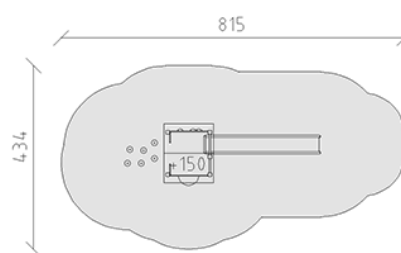

Ensemble de jeux

Ligne du dispositif Eco

Article 54262

Ensemble de jeux en bois de pin Suisse collé et imprégné sous pression, hauteur de plateforme 150 cm, avec toit à deux versants, échelle de montée, mur d'escalade alpin, forêt de perche, hublot et toboggan en polyester bleu/jaune, inclus pieds galvanisés à chaud avec profondeur de montage minimum 50 cm.

CHF 7'840.-

(hors TVA)

	Groupe d'âge	3+
	Dimensions de l'appareil	465 x 145 x 340 cm
	Espace requis	815 x 434 cm
	Surface d'impact	27.3 m ²
	Hauteur de chute	150 cm
	l'élément le plus lourd	145 kg
	Le plus grand élément	340 x 150 x 120 cm
	Temps de montage	3 h
	Monteurs	2