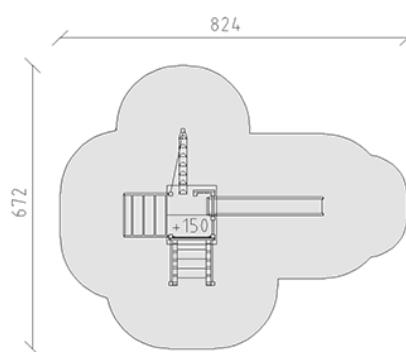

# Ensemble de jeux

Ligne du dispositif Eco

Article 54264

Ensemble de jeux en bois de pin Suisse collé et imprégné sous pression, hauteur de plateforme 150 cm, avec toit à deux versants, échelle de montée, tronc d'arbre de montée, échelle métallique à grimper, montée combinée et toboggan en polyester bleu/jaune, inclus pieds galvanisés à chaud avec profondeur de montage minimum 50 cm.

**CHF 7'890.-**

(hors TVA)

	Groupe d'âge	3+
	Dimensions de l'appareil	474 x 372 x 340 cm
	Espace requis	824 x 672 cm
	Surface d'impact	36.4 m <sup>2</sup>
	Hauteur de chute	150 cm
	l'élément le plus lourd	145 kg
	Le plus grand élément	340 x 140 x 120 cm
	Temps de montage	4 h
	Monteurs	2