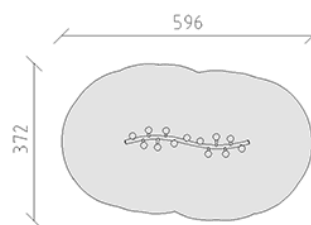

Bourgeon

Ligne du dispositif Stahl

Article 66420

Bourgeon en acier galvanisé à chaud, rondelles en polyéthylène avec surface antidérapante Safe-Tec, profondeur d'installation minimale de 50 cm.

CHF 2'755.-

(hors TVA)

	Groupe d'âge	3+
	Dimensions de l'appareil	296 x 72 x 55 cm
	Espace requis	596 x 372 cm
	Surface d'impact	17.90 m ²
	Hauteur de chute	55 cm
	l'élément le plus lourd	60 kg
	Le plus grand élément	300 x 125 x 140 cm
	Temps de montage	1 h
	Monteurs	2