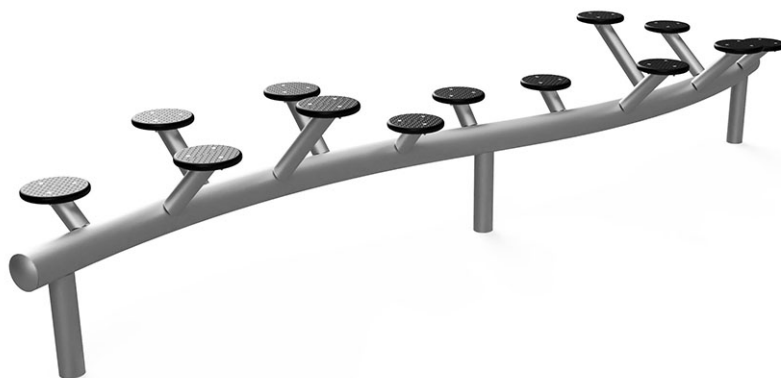

Bourgeon

Ligne du dispositif Stahl

Article 66420

Bourgeon en acier galvanisé à chaud, rondelles en polyéthylène avec surface antidérapante Safe-Tec, profondeur d'installation minimale de 50 cm.

CHF 2'755.-

(hors TVA)

	Groupe d'âge	3+
	Dimensions de l'appareil	296 x 72 x 55 cm
	Espace requis	596 x 372 cm
	Surface d'impact	17.90 m ²
	Hauteur de chute	55 cm
	l'élément le plus lourd	60 kg
	Le plus grand élément	300 x 125 x 140 cm
	Temps de montage	1 h
	Monteurs	2