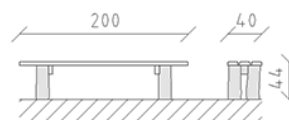

Banc de parc mélèze brut

Article 80042

Banc de parc avec consoles en bois de robinier meulé et chimique non traité, lattes en bois de mélèze Suisse brut, longueur 200 cm, sans dossier.

CHF 915.-

(hors TVA)

 Dimensions de l'appareil	200 x 40 x 44 cm
 l'élément le plus lourd	60 kg
 Le plus grand élément	200 x 40 x 45 cm
 Temps de montage	1 h
 Monteurs	1

buerli
Au coeur du jeu