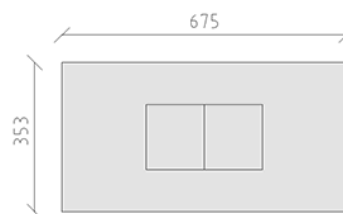

# Table de tennis de Luxe

Ligne du dispositif Freizeit

Article 71400

Table de tennis de Luxe en pierre artificielle vert-émeraude polie, lignes de répartition blanches et rodées, consoles en béton brut rectangulaires.

~~CHF 4'100.-~~

**CHF 2'460.-**

(hors TVA)

	Groupe d'âge	5+
	Dimensions de l'appareil	275 x 153 x 76 cm
	Espace requis	353 x 675 cm
	Surface d'impact	23.85 m <sup>2</sup>
	l'élément le plus lourd	260 kg
	Le plus grand élément	153 x 137 x 20 cm
	Temps de montage	2 h
	Monteurs	2