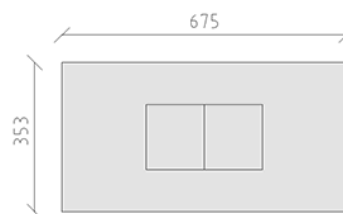

Table de tennis de Luxe

Ligne du dispositif Freizeit

Article 71400

Table de tennis de Luxe en pierre artificielle vert-émeraude polie, lignes de répartition blanches et rodées, consoles en béton brut rectangulaires.

~~CHF 4'100.-~~

CHF 2'460.-

(hors TVA)

	Groupe d'âge	5+
	Dimensions de l'appareil	275 x 153 x 76 cm
	Espace requis	353 x 675 cm
	Surface d'impact	23.85 m ²
	l'élément le plus lourd	260 kg
	Le plus grand élément	153 x 137 x 20 cm
	Temps de montage	2 h
	Monteurs	2