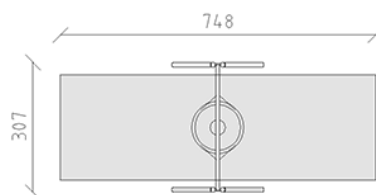

Balançoire sombrero

Ligne du dispositif Kantholz

Article 32230

Balançoire Sombrero en bois de pin Suisse et imprégné collé sous pression, dispositifs de suspension en acier inoxydable, joints angulaires et poutre horizontal galvanisés à chaud, siège Sombrero ø 120 cm, inclus pieds galvanisés à chaud avec profondeur de montage minimum 50 cm.

CHF 4'490.-

(hors TVA)

	Groupe d'âge	3+
	Dimensions de l'appareil	307 x 218 x 263 cm
	Espace requis	748 x 307 cm
	Surface d'impact	18,7 m ²
	Hauteur de chute	146 cm

buerli
Au coeur du jeu

+41 41 925 14 00