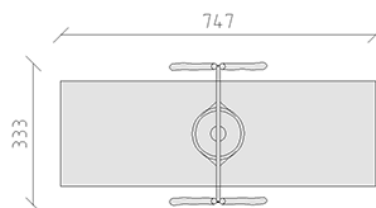

Balançoire sombrero

Ligne du dispositif Robinie

Article 40140

Balançoire Sombrero en bois de robinier meulé et chimique non traité, dispositifs de suspension en acier inoxydable, poutre horizontale et joints angulaires en acier galvanisé à chaud, avec siège Sombrero ø 120 cm.

CHF 5'090.-

(hors TVA)

	Groupe d'âge	3+
	Dimensions de l'appareil	333 x 229 x 272 cm
	Espace requis	747 x 333 cm
	Surface d'impact	18,6 m ²
	Hauteur de chute	146 cm
	l'élément le plus lourd	60 kg
	Le plus grand élément	370 x 16 x 16 cm
	Fondations	4
	Béton	0,8 m ³
	Temps de montage	2 h
	Monteurs	2