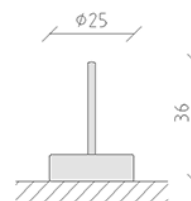

Jeu de moulin

Ligne du dispositif Freizeit

Article 72000

Jeu de moulin en matière synthétique, noires et blanches, 18 pièces de jeu, 25 cm de diamètre, hauteur 33 cm.

CHF 765.-

(hors TVA)

	Groupe d'âge	5+
	Dimensions de l'appareil	25 x 25 x 36 cm
	l'élément le plus lourd	20 kg
	Le plus grand élément	100 x 50 x 50 cm
	Temps de montage	1 h
	Monteurs	1