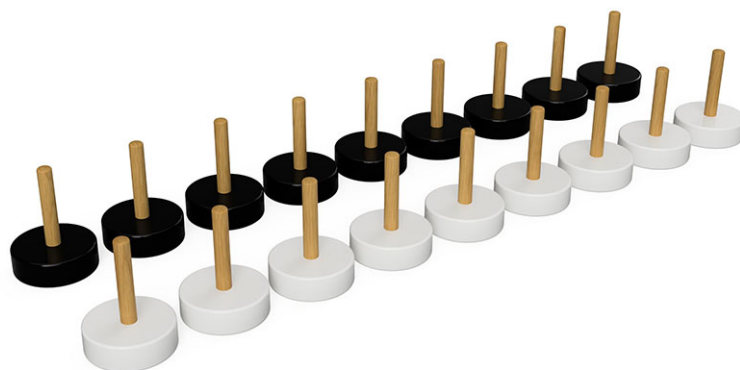

Jeu de moulin

Ligne du dispositif Freizeit

Article 72000

Jeu de moulin en matière synthétique, noires et blanches, 18 pièces de jeu, 25 cm de diamètre, hauteur 33 cm.

CHF 765.-

(hors TVA)

	Groupe d'âge	5+
	Dimensions de l'appareil	25 x 25 x 36 cm
	l'élément le plus lourd	20 kg
	Le plus grand élément	100 x 50 x 50 cm
	Temps de montage	1 h
	Monteurs	1