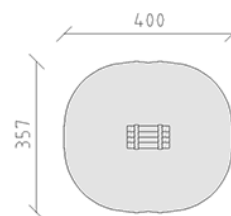

Caisse moyenne

Article 50782

Caisse moyenne en mélèze suisse brut, dimensions 100 x 58 cm, hauteur 46 cm, avec fixation de sol pour bétonnage, profondeur minimale d'installation 60 cm.

CHF 910.-

(hors TVA)

	Groupe d'âge	1+
	Dimensions de l'appareil	100 x 57 x 46 cm
	Espace requis	400 x 357 cm
	Surface d'impact	12.2 m ²
	Hauteur de chute	46 cm
	l'élément le plus lourd	40 kg
	Le plus grand élément	100 x 60 x 87 cm
	Fondations	4
	Béton	0.10 m ³
	Temps de montage	1 h
	Monteurs	2