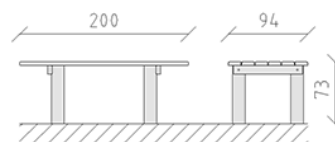

Table de parc mélèze brut

Article 80043

Table de parc avec consoles en bois de robinier meulé et chimique non traité, lattes en bois de mélèze Suisse brut, longueur 200 cm.

CHF 1'495.-

(hors TVA)

 Dimensions de l'appareil	200 x 94 x 73 cm
 l'élément le plus lourd	100 kg
 Le plus grand élément	180 x 94 x 73 cm
 Temps de montage	1 h
 Monteurs	2