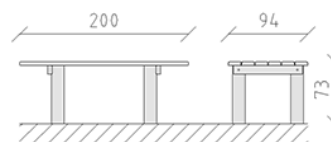

Table de parc mélèze brut

Article 80043

Table de parc avec consoles en bois de robinier meulé et chimique non traité, lattes en bois de mélèze Suisse brut, longueur 200 cm.

CHF 1'495.-

(hors TVA)

	Dimensions de l'appareil	200 x 94 x 73 cm
	l'élément le plus lourd	100 kg
	Le plus grand élément	180 x 94 x 73 cm
	Temps de montage	1 h
	Monteurs	2