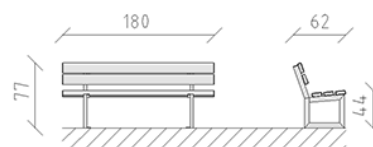

# Banc de parc Sedero matières synthétiques

Article 83005

Banc de parc avec lattes en matières synthétiques, couleur brun, longueur 180 cm, avec dossier, construction en acier galvanisé à chaud.

**CHF 845.-**

(hors TVA)

	Dimensions de l'appareil	180 x 62 x 77 cm
	l'élément le plus lourd	40 kg
	Le plus grand élément	180 x 62 x 76 cm
	Temps de montage	1 h
	Monteurs	1

**buerli**  
Au coeur du jeu