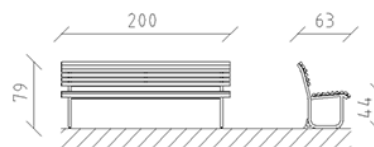

Banc Parviva mélèze brut

Article 81000

Banc de parc en bois de mélèze Suisse brut, longueur 200 cm, avec dossier, construction en acier galvanisé à chaud.

CHF 1'435.-

(hors TVA)

	Dimensions de l'appareil	200 x 63 x 79 cm
	l'élément le plus lourd	41 kg
	Le plus grand élément	200 x 63 x 79 cm
	Temps de montage	1 h
	Monteurs	2