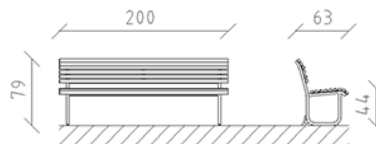

Banc Parviva mélèze brut

Article 81001

Banc de parc en bois de mélèze Suisse brut, longueur 200 cm, avec dossier, construction en acier galvanisé à chaud et peint en patina moderna.

CHF 1'675.-

(hors TVA)

 Dimensions de l'appareil	200 x 63 x 79 cm
 l'élément le plus lourd	41 kg
 Le plus grand élément	200 x 63 x 79 cm
 Temps de montage	1 h
 Monteurs	2

buerli
Au coeur du jeu