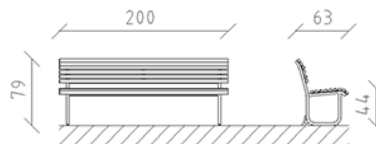

Banc Parviva mélèze brut

Article 81001

Banc de parc en bois de mélèze Suisse brut, longueur 200 cm, avec dossier, construction en acier galvanisé à chaud et peint en patina moderna.

CHF 1'675.-

(hors TVA)

	Dimensions de l'appareil	200 x 63 x 79 cm
	l'élément le plus lourd	41 kg
	Le plus grand élément	200 x 63 x 79 cm
	Temps de montage	1 h
	Monteurs	2

buurli
Au coeur du jeu