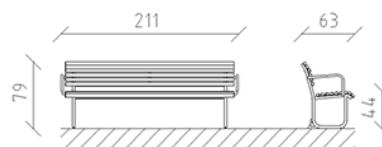

# Banc Parviva mélèze brut

Article 81005

Banc de parc en bois de mélèze Suisse brut, longueur 200 cm, avec dossier et accoudoirs, construction en acier galvanisé à chaud.

**CHF 1'715.-**

(hors TVA)

 Dimensions de l'appareil	210 x 63 x 79 cm
 l'élément le plus lourd	42 kg
 Le plus grand élément	210 x 63 x 79 cm
 Temps de montage	1 h
 Monteurs	2