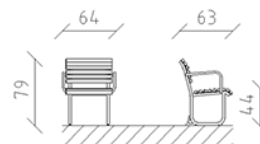

# Chaise Parviva mélèze brut

Article 81010

Chaise en bois de mélèze Suisse brut, longueur 64 cm, avec dossier et accoudoir, construction en acier galvanisé à chaud.

**CHF 995.-**

(hors TVA)

Dimensions de  
l'appareil

64 x 63 x 79 cm

**berli**  
Au coeur du jeu

+41 41 925 14 00

info@berli.swiss