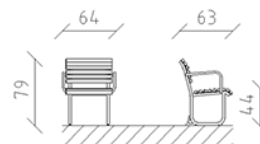

Chaise Parviva mélèze brut

Article 81011

Chaise en bois de mélèze Suisse brut, longueur 64 cm, avec dossier et accoudoir, construction en acier galvanisé à chaud et peint en patina moderna.

CHF 1'109.-

(hors TVA)

Dimensions de
l'appareil

64 x 63 x 79 cm

buurli
Au coeur du jeu

+41 41 925 14 00

info@buurli.swiss