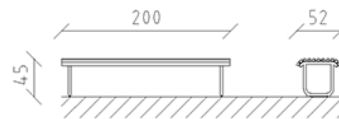

# Banc Parviva mélèze brut

Article 81015

Banc de parc en bois de mélèze Suisse brut, longueur 200 cm, sans dossier, construction en acier galvanisé à chaud.

**CHF 1'040.-**

(hors TVA)

	Dimensions de l'appareil	200 x 53 x 45 cm
	l'élément le plus lourd	27 kg
	Le plus grand élément	200 x 53 x 45 cm
	Temps de montage	1 h
	Monteurs	2