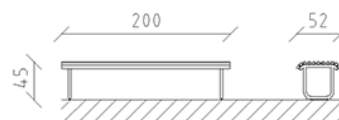

Banc Parviva mélèze brut

Article 81015

Banc de parc en bois de mélèze Suisse brut, longueur 200 cm, sans dossier, construction en acier galvanisé à chaud.

CHF 1'040.-

(hors TVA)

 Dimensions de l'appareil	200 x 53 x 45 cm
 l'élément le plus lourd	27 kg
 Le plus grand élément	200 x 53 x 45 cm
 Temps de montage	1 h
 Monteurs	2