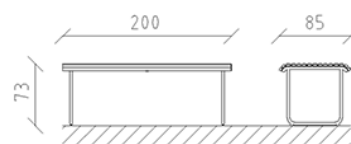

# Table Parviva mélèze brut

Article 81020

Table de parc en bois de mélèze Suisse brut, longueur 200 cm, construction en acier galvanisé à chaud.

**CHF 1'595.-**

(hors TVA)

	Dimensions de l'appareil	200 x 85 x 73 cm
	l'élément le plus lourd	27 kg
	Le plus grand élément	200 x 53 x 45 cm
	Temps de montage	1 h
	Monteurs	2