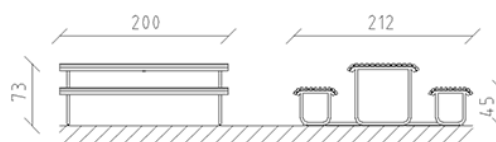

Table de pique-nique Parviva mélèze brut

Article 81025

Table de pique-nique en tube en acier galvanisé à chaud, lattage en bois de mélèze brut, longueur 200 cm, Largeur 212 cm, bancs sans dossier, mobile.

CHF 3'975.-

(hors TVA)

 Dimensions de l'appareil	200 x 212 x 73 cm
 l'élément le plus lourd	96 kg
 Le plus grand élément	200 x 212 x 73 cm
 Temps de montage	1 h
 Monteurs	2

buerli
Au coeur du jeu