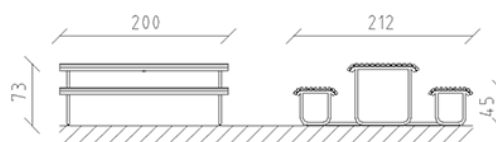

Table de pique-nique Parviva mélèze brut

Article 81026

Table de pique-nique en tube en acier galvanisé à chaud, peint en patina moderna, lattage en bois de mélèze brut, longueur 200 cm, largeur 212 cm, bancs sans dossier, mobile.

CHF 4'625.-

(hors TVA)

 Dimensions de l'appareil	200 x 212 x 73 cm
 l'élément le plus lourd	96 kg
 Le plus grand élément	200 x 212 x 73 cm
 Temps de montage	1 h
 Monteurs	2

buerli
Au coeur du jeu