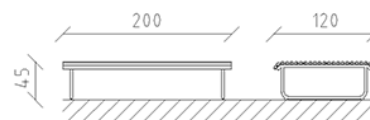

# Banc large Parviva mélèze brut

Article 81040

Banc de parc large en mélèze suisse brut, longueur 200 cm, largeur 118 cm, sans dossier, structure en acier galvanisé à chaud.

**CHF 2'260.-**

(hors TVA)

 Dimensions de l'appareil	200 x 118 x 45 cm
 l'élément le plus lourd	50 kg
 Le plus grand élément	200 x 118 x 45 cm
 Temps de montage	1 h
 Monteurs	2