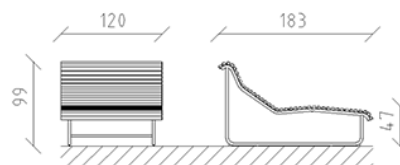

Transat Parviva mélèze brut

Article 81050

Transat en mélèze suisse brut, longueur 183 cm, largeur 120 cm, avec dossier, structure en acier galvanisé à chaud.

CHF 3'480.-

(hors TVA)

 Dimensions de l'appareil	183 x 120 x 99 cm
 l'élément le plus lourd	63 kg
 Le plus grand élément	183 x 120 x 99 cm
 Temps de montage	1 h
 Monteurs	2