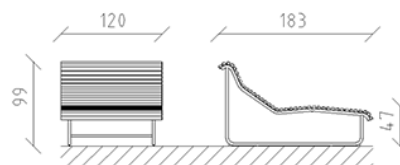

# Transat Parviva mélèze brut

Article 81051

Transat en mélèze suisse brut, longueur 183 cm, largeur 120 cm, avec dossier, structure en acier galvanisé à chaud et en plus peinte en patine moderna.

**CHF 3'935.-**

(hors TVA)

	Dimensions de l'appareil	183 x 120 x 99 cm
	l'élément le plus lourd	63 kg
	Le plus grand élément	183 x 120 x 99 cm
	Temps de montage	1 h
	Monteurs	2

**buerli**  
Au coeur du jeu