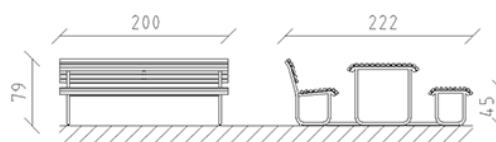

Table de pique-nique Parviva mélèze brut

Article 81056

Table de pique-nique en tube en acier galvanisé à chaud, peint en patina moderna, lattage en bois de mélèze brut, longueur 200 cm, largeur 222 cm, une coté avec dossier, mobile.

CHF 5'055.-

(hors TVA)

 Dimensions de l'appareil	200 x 222 x 79 cm
 l'élément le plus lourd	110 kg
 Le plus grand élément	200 x 222 x 79 cm
 Temps de montage	1 h
 Monteurs	2

buerli
Au coeur du jeu