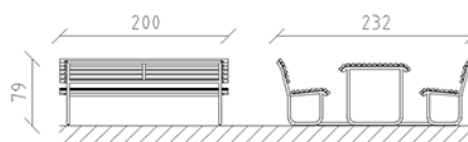

Table de pique-nique Parviva mélèze brut

Article 81061

Table de pique-nique en tube en acier galvanisé à chaud, peint en patina moderna, lattage en bois de mélèze brut, longueur 230 cm, largeur 212 cm, deux coté avec dossier, mobile.

CHF 5'485.-

(hors TVA)

 Dimensions de l'appareil	200 x 232 x 79 cm
 l'élément le plus lourd	124 kg
 Le plus grand élément	200 x 232 x 79 cm
 Temps de montage	1 h
 Monteurs	2

buerli
Au coeur du jeu