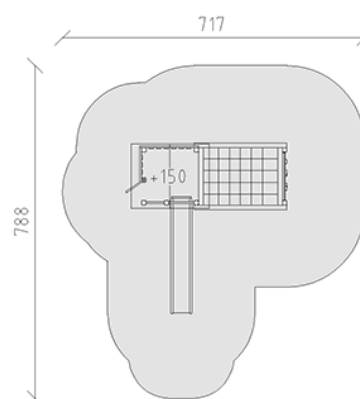

Ensemble de jeux

Ligne du dispositif Kantholz

Article 33360

Ensemble de jeux en bois de pin Suisse collé et imprégné sous pression, hauteur de plate-forme 150 cm, avec toit à deux versants, toboggan en polyester rouge/jaune, perche de pompiers et combi-gymnaste avec mur d'escalade alpin, inclus pieds galvanisés à chaud avec profondeur de montage minimum 50 cm.

CHF 10'380.-

(hors TVA)

	Groupe d'âge	3+
	Dimensions de l'appareil	405 x 383 x 351 cm
	Espace requis	788 x 717 cm
	Surface d'impact	40,5 m ²
	Hauteur de chute	200 cm

buerli
Au coeur du jeu