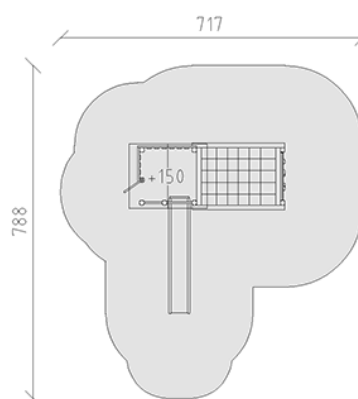

# Ensemble de jeux

Ligne du dispositif Kantholz

Article 33360

Ensemble de jeux en bois de pin Suisse collé et imprégné sous pression, hauteur de plate-forme 150 cm, avec toit à deux versants, toboggan en polyester rouge/jaune, perche de pompiers et combi-gymnaste avec mur d'escalade alpin, inclus pieds galvanisés à chaud avec profondeur de montage minimum 50 cm.

**CHF 10'380.-**

(hors TVA)

	Groupe d'âge	3+
	Dimensions de l'appareil	405 x 383 x 351 cm
	Espace requis	788 x 717 cm
	Surface d'impact	40,5 m <sup>2</sup>
	Hauteur de chute	200 cm

**buerli**  
Au coeur du jeu