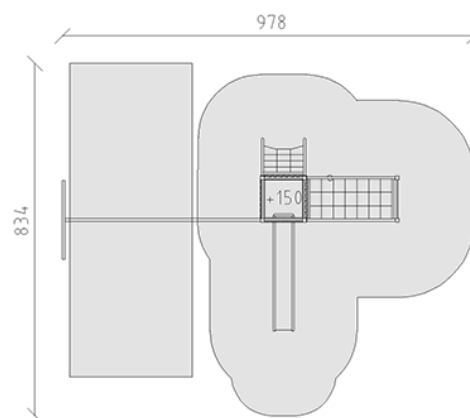

Ensemble de jeux Jano

Ligne du dispositif Modenic

Article 38250

Ensemble de jeux Jano avec poteau en aluminium, couleur anthracite, lattes en bois de mélèze Suisse brut, hauteur de plate-forme 150 cm, avec toboggan en polyester gris/anthracite, combi-gymnaste, filet à grimper et partie balançoire, dispositifs de suspension en acier inoxydable pour deux sièges, pour profondeur de montage minimum 60 cm.

CHF 17'360.-

(hors TVA)

	Groupe d'âge	3+
	Dimensions de l'appareil	799 x 458 x 312 cm
	Espace requis	978 x 834 cm
	Surface d'impact	60,3 m ²
	Hauteur de chute	193 cm

buerli
Au coeur du jeu