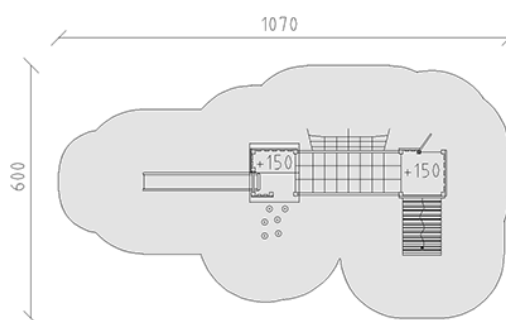

Ensemble de jeux

Ligne du dispositif Eco

Article 54320

Ensemble de jeux en bois de pin Suisse collé et imprégné sous pression, hauteur des plates-formes 150 cm, avec toit à deux versants, mur d'escalade incliné, perche pompiers, passerelle à filet, forêt magique et toboggan en polyester rouge/jaune, pour profondeur de montage minimum 50 cm.

CHF 14'325.-

(hors TVA)

	Groupe d'âge	3+
	Dimensions de l'appareil	720 x 300 x 340 cm
	Espace requis	1070 x 600 cm
	Surface d'impact	48.1 m ²
	Hauteur de chute	150 cm

buerli
Au coeur du jeu