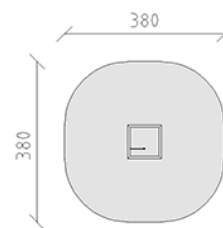

# Table à eau Robinie

Ligne du dispositif Robinie

Article 42860

Table à eau Robinie en bois de robinier meulé et chimique non traité, dimensions 80 x 80 cm, avec un bouchon.

**CHF 1'710.-**

(hors TVA)

 Groupe d'âge	3+
 Dimensions de l'appareil	80 x 80 x 69 cm
 Espace requis	380 x 380 cm
 Surface d'impact	12.5 m <sup>2</sup>
 Hauteur de chute	69 cm