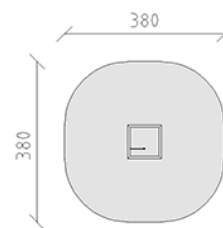

Table à eau Robinie

Ligne du dispositif Robinie

Article 42860

Table à eau Robinie en bois de robinier meulé et chimique non traité, dimensions 80 x 80 cm, avec un bouchon.

CHF 1'710.-

(hors TVA)

 Groupe d'âge	3+
 Dimensions de l'appareil	80 x 80 x 69 cm
 Espace requis	380 x 380 cm
 Surface d'impact	12.5 m ²
 Hauteur de chute	69 cm