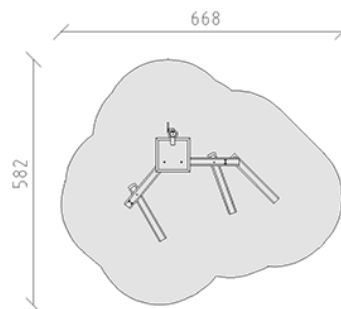

Jeu d'eau

Ligne du dispositif Robinie

Article 42870

Jeu d'eau en bois de robinier meulé et chimique non traité, avec pompe à bras automatique, table à eau 80 x 80 cm et cinq gouttières 150 cm, avec bouchons et raclettes à eau.

CHF 10'180.-

(hors TVA)

 Groupe d'âge	3+
 Dimensions de l'appareil	366 x 281 x 148 cm
 Espace requis	668 x 582 cm
 Surface d'impact	27 m ²
 Hauteur de chute	69 cm

buerli
Au coeur du jeu