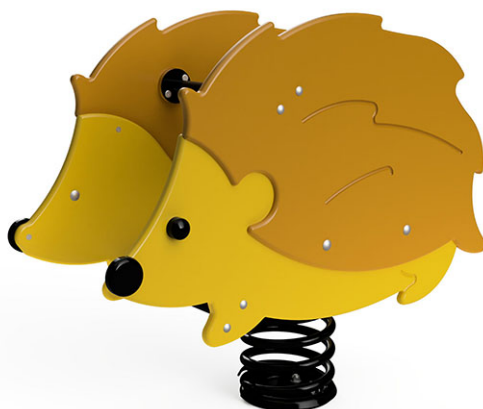

Hérisson

Ligne du dispositif Color

Article 52570

Hérisson en polyéthylène, avec ressort peint, inclus pied galvanisé à chaud profondeur de montage minimum 50 cm.

CHF 1'085.-

(hors TVA)

	Groupe d'âge	1+
	Dimensions de l'appareil	92 x 42 x 80 cm
	Espace requis	322 x 269 cm
	Surface d'impact	7.7 m ²
	Hauteur de chute	60 cm
	l'élément le plus lourd	35 kg
	Le plus grand élément	92 x 42 x 130 cm
	Fondations	1
	Béton	0.15 m ³
	Temps de montage	1 h
	Monteurs	2