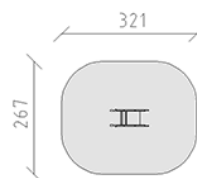

Hérisson

Ligne du dispositif Color

Article 52570

Hérisson en polyéthylène, avec ressort peint, inclus pied galvanisé à chaud profondeur de montage minimum 50 cm.

CHF 1'085.-

(hors TVA)

	Groupe d'âge	1+
	Dimensions de l'appareil	92 x 42 x 80 cm
	Espace requis	322 x 269 cm
	Surface d'impact	7.7 m ²
	Hauteur de chute	60 cm
	l'élément le plus lourd	35 kg
	Le plus grand élément	92 x 42 x 130 cm
	Fondations	1
	Béton	0.15 m ³
	Temps de montage	1 h
	Monteurs	2