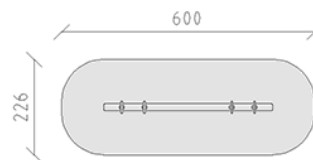

# Bascule à ressort

Ligne du dispositif Robinie

Article 53240

Bascule à ressort en bois de robinier meulé et chimique non traité, structure galvanisée à chaud, avec ressorts peints, les parties en polyéthylène résistent aux intempéries, inclus pieds galvanisés à chaud pour profondeur de montage minimum 50 cm.

**CHF 2'830.-**

(hors TVA)

 Groupe d'âge	3+
 Dimensions de l'appareil	400 x 31 x 86 cm
 Espace requis	600 x 226 cm
 Surface d'impact	12.7 m <sup>2</sup>
 Hauteur de chute	86 cm

**buerli**  
Au coeur du jeu