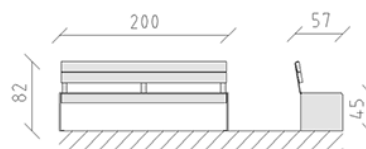

Banc de parc mélèze brut

Article 84776

Banc de parc en bois de mélèze Suisse traité, longueur 200 cm, avec dossier, construction en acier galvanisé à chaud.

CHF 2'295.-

(hors TVA)

	Dimensions de l'appareil	200 x 57 x 82 cm
	Le plus grand élément	200 x 57 x 82 cm
	Temps de montage	1 h
	Monteurs	2