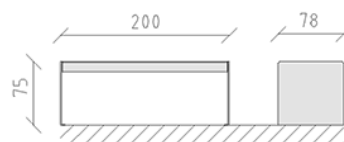

Table de parc mélèze brut

Article 84777

Table de parc en bois de mélèze Suisse traité, longueur 200 cm, construction en acier galvanisé à chaud.

CHF 3'525.-

(hors TVA)

| | | |
|---|--------------------------|------------------|
|  | Dimensions de l'appareil | 200 x 78 x 75 cm |
|  | Le plus grand élément | 200 x 78 x 75 cm |
|  | Temps de montage | 1 h |
|  | Monteurs | 2 |