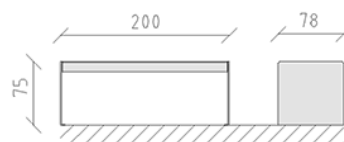

Table de parc mélèze brut

Article 84777

Table de parc en bois de mélèze Suisse traité, longueur 200 cm, construction en acier galvanisé à chaud.

CHF 3'525.-

(hors TVA)

 Dimensions de l'appareil	200 x 78 x 75 cm
 Le plus grand élément	200 x 78 x 75 cm
 Temps de montage	1 h
 Monteurs	2