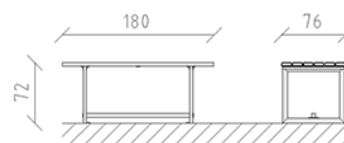

# Table de parc Sederò matières synthétiques

Article 83105

Table de parc avec lattes en matières synthétiques, couleur brun, longueur 180 cm, construction en acier galvanisé à chaud.

**CHF 1'270.-**

(hors TVA)

	Dimensions de l'appareil	180 x 76 x 72 cm
	l'élément le plus lourd	30 kg
	Le plus grand élément	180 x 76 x 72 cm
	Temps de montage	1 h
	Monteurs	1

**buerli**  
Au coeur du jeu