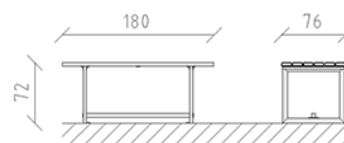

Table de parc Sederò matières synthétiques

Article 83105

Table de parc avec lattes en matières synthétiques, couleur brun, longueur 180 cm, construction en acier galvanisé à chaud.

CHF 1'270.-

(hors TVA)

	Dimensions de l'appareil	180 x 76 x 72 cm
	l'élément le plus lourd	30 kg
	Le plus grand élément	180 x 76 x 72 cm
	Temps de montage	1 h
	Monteurs	1