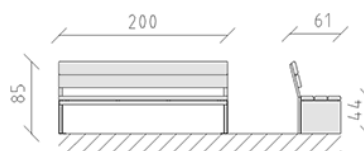

Banc de parc mélèze brut

Article 84781

Banc de parc en bois de mélèze Suisse brut, longueur 200 cm, construction en acier galvanisé à chaud et peint en VAG E13.

CHF 3'130.-

(hors TVA)

	Dimensions de l'appareil	200 x 61 x 85 cm
	Le plus grand élément	200 x 61 x 85 cm
	Temps de montage	1 h
	Monteurs	2