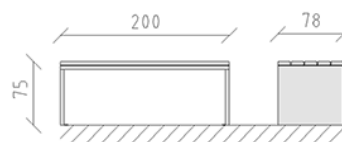

Table de parc mélèze brut

Article 84782

Table de parc en bois de mélèze Suisse brut, longueur 200 cm, construction en acier galvanisé à chaud et peint en VAG E13.

CHF 4'290.-

(hors TVA)

	Dimensions de l'appareil	200 x 78 x 75 cm
	Le plus grand élément	200 x 78 x 75 cm
	Temps de montage	1 h
	Monteurs	2