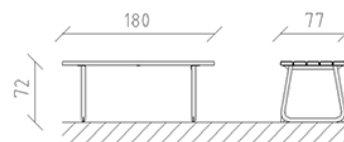

Table de parc Epoque pin

Article 80915

Table de parc en bois de pin Suisse imprégné sous pression, longueur 180 cm, construction en acier galvanisé à chaud.

CHF 1'220.-

(hors TVA)

	Dimensions de l'appareil	180 x 77 x 72 cm
	Le plus grand élément	180 x 77 x 72 cm
	Temps de montage	1 h
	Monteurs	2