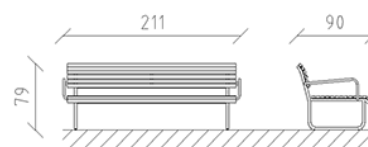

Lounge Parviva mélèze brut

Article 81065

Lounge en bois de mélèze Suisse brut, longueur 211 cm, avec dossier et accoudoirs, construction en acier galvanisé à chaud.

CHF 2'165.-

(hors TVA)

Dimensions de
l'appareil

211 x 90 x 79 cm

berli
Au coeur du jeu

+41 41 925 14 00

info@berli.swiss