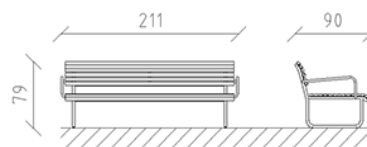

Lounge Parviva mélèze brut

Article 81065

Lounge en bois de mélèze Suisse brut, longueur 211 cm, avec dossier et accoudoirs, construction en acier galvanisé à chaud.

CHF 2'165.-

(hors TVA)

Dimensions de
l'appareil

211 x 90 x 79 cm

berli
Au coeur du jeu

+41 41 925 14 00

info@berli.swiss