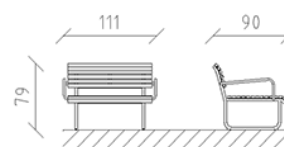

Lounge Parviva mélèze brut

Article 81067

Lounge en bois de mélèze Suisse brut, longueur 111 cm, avec dossier et accoudoirs, construction en acier galvanisé à chaud.

CHF 1'880.-

(hors TVA)

Dimensions de
l'appareil

111 x 90 x 79 cm

berli
Au coeur du jeu

+41 41 925 14 00

info@berli.swiss