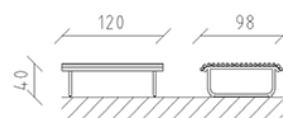

Table lounge Parviva mélèze brut

Article 81070

Table lounge en bois de mélèze Suisse brut, longueur 120 cm, construction en acier galvanisé à chaud.

CHF 1'660.-

(hors TVA)

Dimensions de
l'appareil

120 x 98 x 40 cm