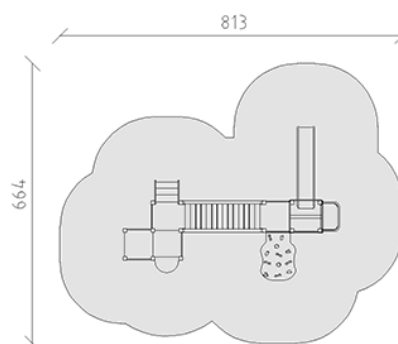

Ensemble de jeux Pinocchio

Ligne du dispositif Color

Article 58130

Ensemble de jeux Pinocchio en bois de pin Suisse collé et imprégné sous pression, hauteurs de plate-formes 20/40/60/80 cm, escalier et accès à la plate-forme, passerelle fixe, tour avec toit à deux versants, balcon, mur d'escalade incliné en polyéthylène et toboggan en polyester rouge/jaune, inclus pieds galvanisés à chaud avec profondeur de montage minimum 50 cm.

CHF 10'935.-

(hors TVA)

	Groupe d'âge	1+
	Dimensions de l'appareil	513 x 364 x 236 cm
	Espace requis	813 x 664 cm
	Surface d'impact	40.2 m ²
	Hauteur de chute	100 cm
	l'élément le plus lourd	236 kg
	Le plus grand élément	185 x 80 x 236 cm
	Fondations	20
	Béton	1.95 m ³
	Temps de montage	6 h
	Monteurs	2